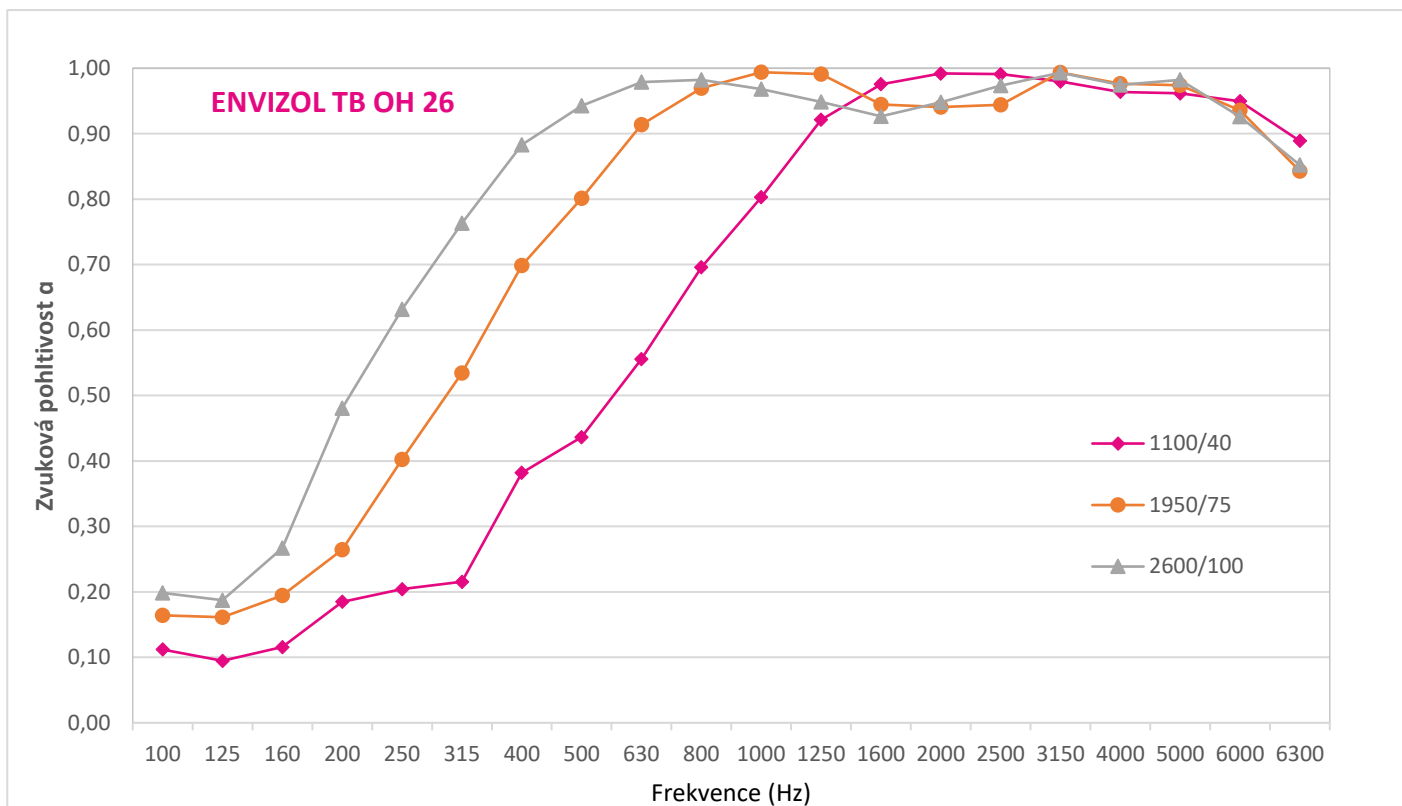

TRADITIONAL
QUALITY
NONWOVENS

ENVIZOL TB OH 26

Tepelně a akusticky izolační deska

Zvuková pohltivost / ČSN ISO 10534-1

f [Hz]	1100/40	1950/75	2600/100
100	0,11	0,16	0,20
125	0,09	0,16	0,19
160	0,12	0,19	0,27
200	0,18	0,26	0,48
250	0,20	0,40	0,63
315	0,22	0,53	0,76
400	0,38	0,70	0,88
500	0,44	0,80	0,94
630	0,56	0,91	0,98
800	0,70	0,97	0,98
1000	0,80	0,99	0,97
1250	0,92	0,99	0,95
1600	0,98	0,94	0,93
2000	0,99	0,94	0,95
2500	0,99	0,94	0,97
3150	0,98	0,99	0,99
4000	0,96	0,98	0,97
5000	0,96	0,97	0,98
6000	0,95	0,94	0,93
6300	0,89	0,84	0,85